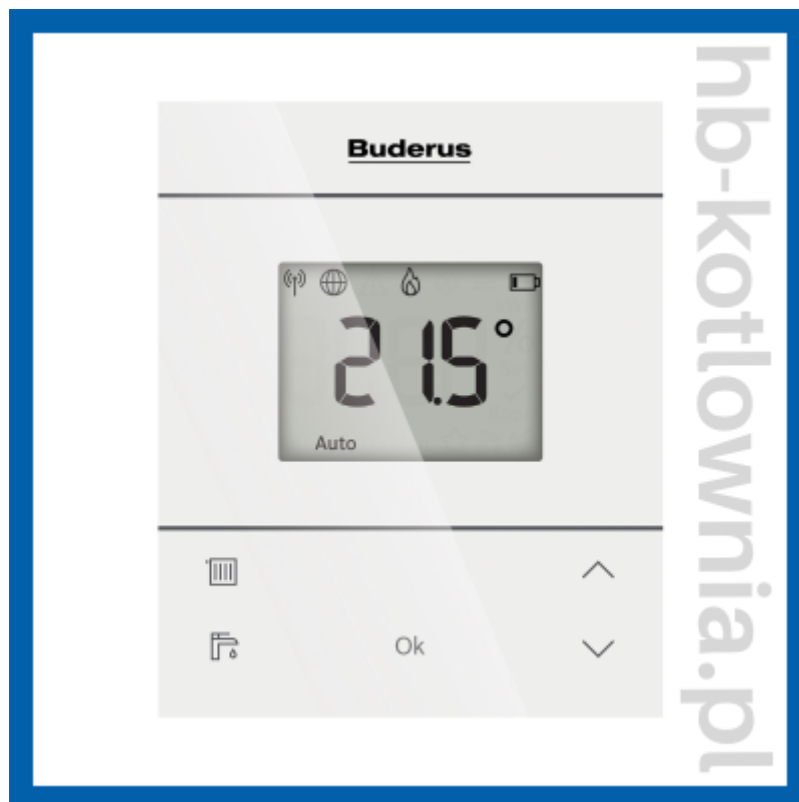

## Buderus RC120RF

### Buderus RC120RF

Pokojowy regulator zdalnego sterowania RC120 RF

- bezprzewodowy
- komunikacja z kotłem lub pompą ciepła za pośrednictwem modułu MX300 (wymagany MX300)
- pomiar temperatury i wilgotności w pomieszczeniu
- możliwość zastosowania w systemie z kotłem lub z pompą ciepła z panelem sterowania BC 400 (kotlew serii GB172i.2, GB182i.2; pompy ciepła serii WSW196i/WSW186)
- maksymalna liczba regulatorów w jednym systemie 1 szt.